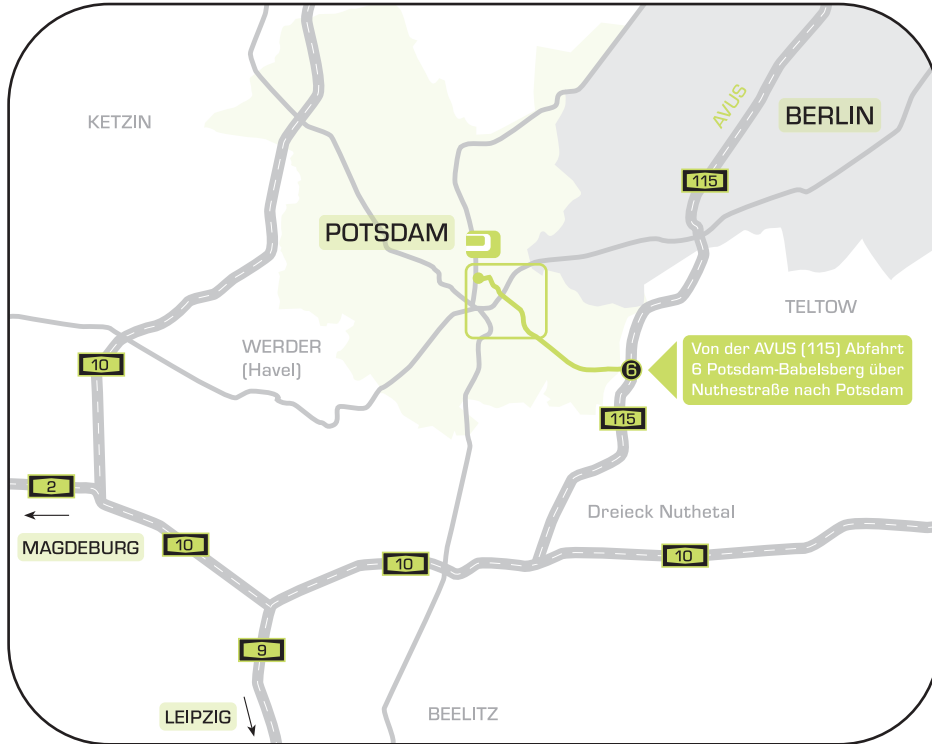

Anfahrt mit dem PKW
 von Berlin über die
 AVUS nach Potsdam

ÜBERSICHTSPLAN

POTSDAM ZENTRUM

Anfahrt mit Öffentlichen Verkehrsmitteln vom Potsdamer Hauptbahnhof

POTSDAM ZENTRUM

Öffentliche Verkehrsmittel vom Potsdamer Hauptbahnhof zur Haltestelle „Reiterweg/Alleestraße“:

- Tram 96 Richtung Viereckremise
- Tram 92 Richtung Kirschallee
 - Bus 609 Richtung Paaren
- Bus 638 Richtung Berlin Spandau
- Bus 639 Richtung Berlin Spandau

oder zur Haltestelle „Reiterweg/Jägerallee“:

- Bus 695 Richtung Potsdam Pirschheide