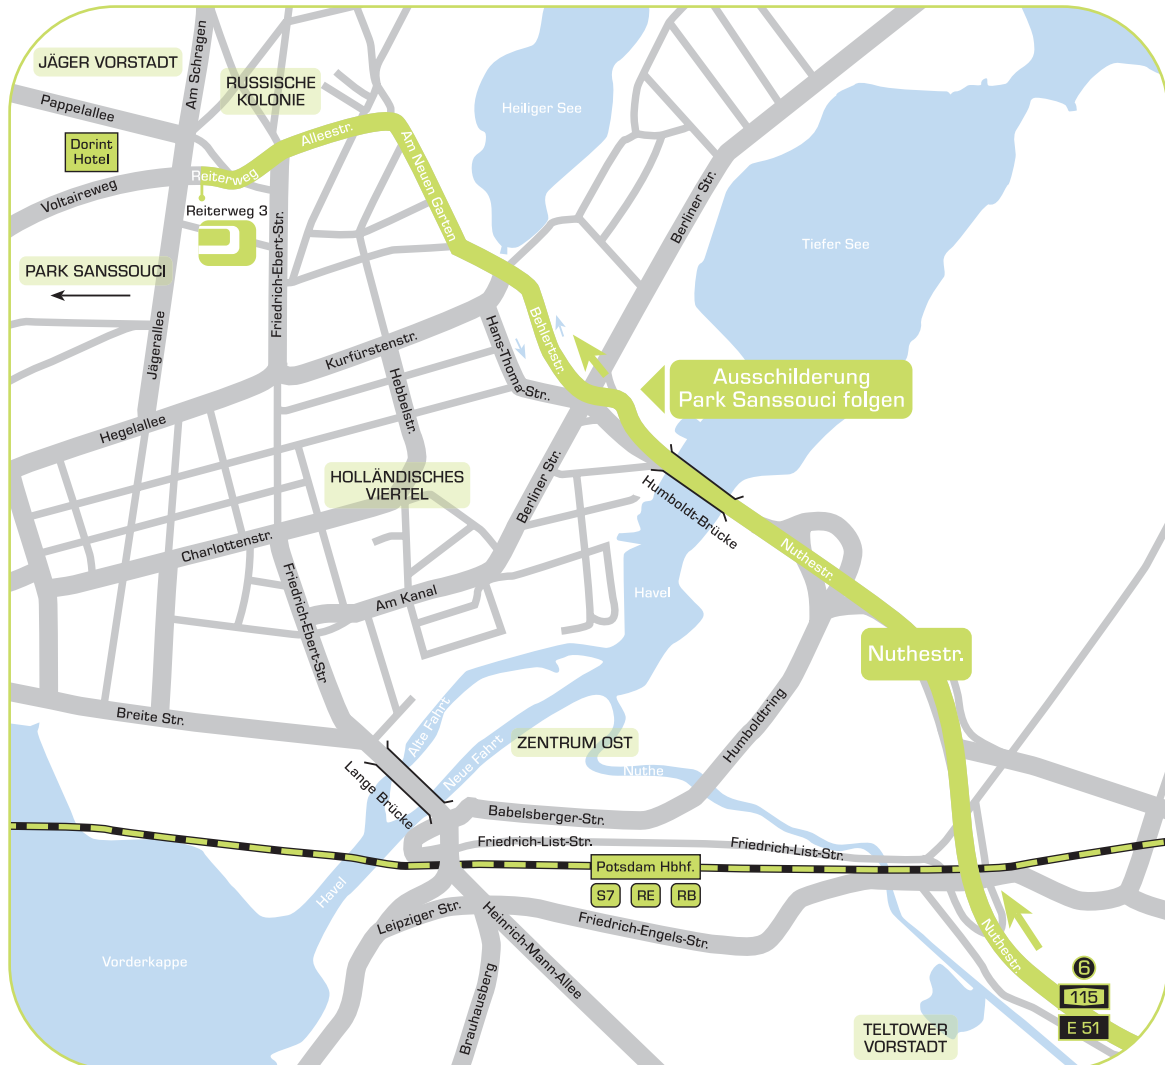

Anfahrt mit dem PKW
 von Berlin über die
 AVUS nach Potsdam

ÜBERSICHTSPLAN

POTSDAM ZENTRUM

Anfahrt mit Öffentlichen Verkehrsmitteln vom Potsdamer Hauptbahnhof

POTSDAM ZENTRUM

Öffentliche Verkehrsmittel vom Potsdamer Hauptbahnhof zur Haltestelle „Reiterweg/Alleestraße“:

- Tram 96 Richtung Viereckremise
- Tram 92 Richtung Kirschallee
 - Bus 609 Richtung Paaren
- Bus 638 Richtung Berlin Spandau
- Bus 639 Richtung Berlin Spandau

oder zur Haltestelle „Reiterweg/Jägerallee“:

- Bus 695 Richtung Potsdam Pirschheide